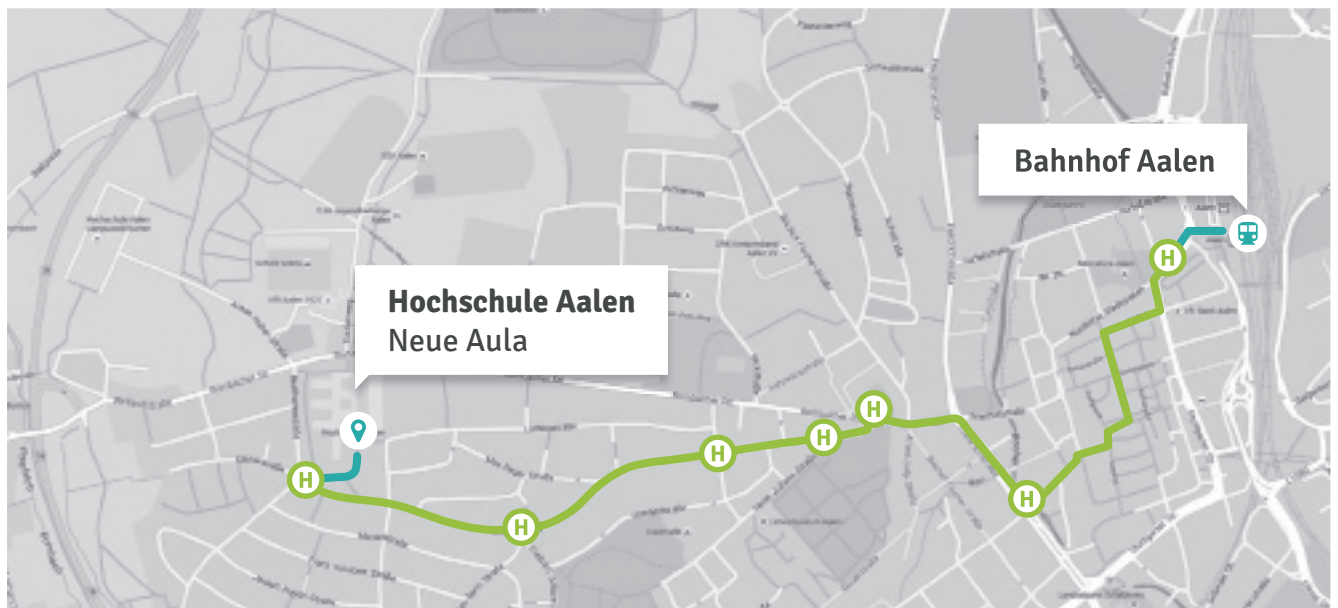

Bahnhof Aalen
Zentraler Omnibusbahnhof (ZOB)

Hochschule Aalen
Neue Aula

Donnerstag, 08.11.2018

12:59	ab	Aalen Bahnhof		ca. 6 Minuten
13:05	an	Aalen ZOB Bussteig 1		
13:05	ab	Aalen ZOB Bussteig 1		Buslinie 35 » Unterrombach-Milanweg
13:12	an	Aalen Hochschule/explorhino		
13:12	ab	Aalen Hochschule/explorhino		ca. 3 Minuten
13:15	an	Aalen, Beethovenstraße		
13:19	ab	Aalen Bahnhof		ca. 6 Minuten
13:25	an	Aalen ZOB Bussteig 1		
13:25	ab	Aalen ZOB Bussteig 1		Buslinie 35 » Unterrombach-Milanweg
13:32	an	Aalen Hochschule/explorhino		
13:32	ab	Aalen Hochschule/explorhino		ca. 3 Minuten
13:35	an	Aalen, Beethovenstraße		
14:19	ab	Aalen Bahnhof		ca. 6 Minuten
14:25	an	Aalen ZOB Bussteig 1		
14:25	ab	Aalen ZOB Bussteig 1		Buslinie 35 » Unterrombach-Milanweg
14:32	an	Aalen Hochschule/explorhino		
14:32	ab	Aalen Hochschule/explorhino		ca. 3 Minuten
14:35	an	Aalen, Beethovenstraße		

Bahnhof Aalen
Zentraler Omnibusbahnhof (ZOB)

Hochschule Aalen
Neue Aula

Streckenplan

Buslinie 35

Alle Angaben ohne Gewähr

Weitere Verbindungen unter:
<http://ova.de/linienverkehr/fahrplan/fahrplanauskunft.html>

Hochschule Aalen
Neue Aula

Bahnhof Aalen
Zentraler Omnibusbahnhof (ZOB)

Donnerstag, 08.11.2018

19:02	ab	Aalen, Beethovenstraße		ca. 3 Minuten
19:05	an	Aalen Hochschule/explorhino		
19:05	ab	Aalen Hochschule/explorhino		Buslinie 34 » Aalen ZOB
19:15	an	Aalen ZOB		
19:15	ab	Aalen ZOB		ca. 5 Minuten
19:20	an	Aalen Bahnhof		
19:30	ab	Aalen, Beethovenstraße		ca. 3 Minuten
19:33	an	Aalen Hochschule/explorhino		
19:33	ab	Aalen Hochschule/explorhino		Buslinie 33 » Aalen ZOB
19:45	an	Aalen ZOB		
19:45	ab	Aalen ZOB		ca. 5 Minuten
19:50	an	Aalen Bahnhof		
19:55	ab	Aalen, Beethovenstraße		ca. 15 Minuten
20:10	an	Unterrombach Bottich		
20:10	ab	Unterrombach Bottich		Buslinie 28 » Gmünder Torplatz
20:20	an	Aalen ZOB		
20:20	ab	Aalen ZOB		ca. 5 Minuten
20:25	an	Aalen Bahnhof		