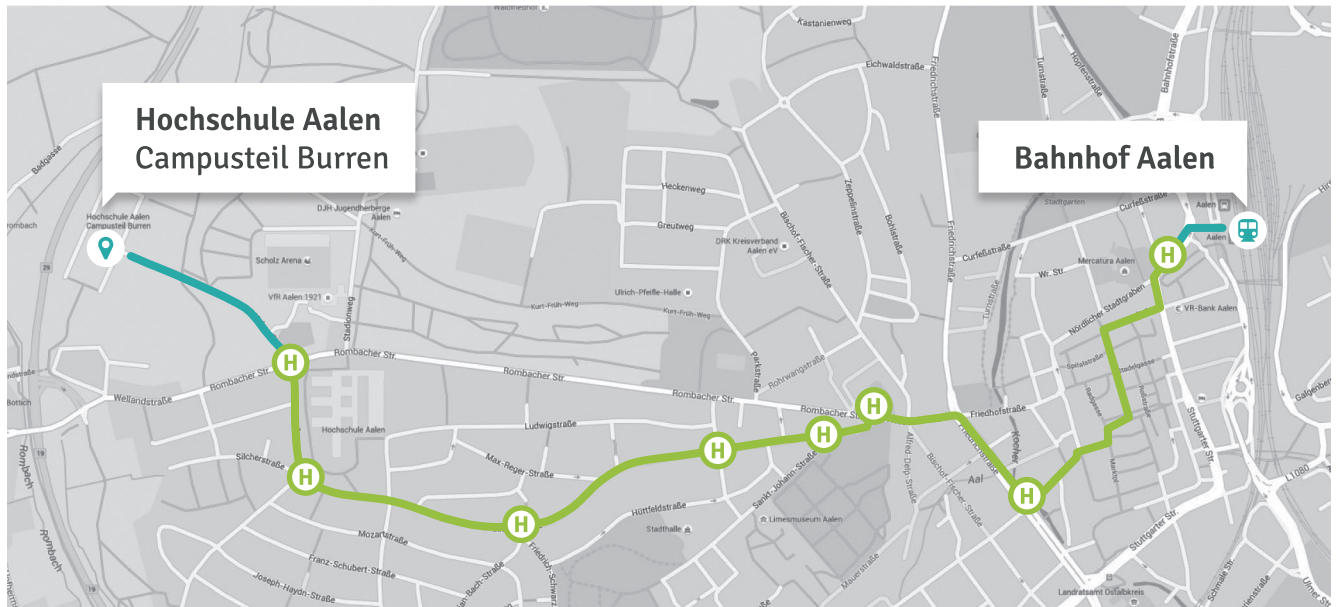

Bahnhof Aalen
 Zentraler Omnibusbahnhof (ZOB)

Hochschule Aalen
 Campusteil Burren

Donnerstag, 08.11.2018

12:59	ab	Aalen Bahnhof		ca. 6 Minuten
13:05	an 	Aalen ZOB Bussteig 1		
13:05	ab 	Aalen ZOB Bussteig 1		Buslinie 35 » Unterrombach-Milanweg
13:12	an 	Aalen Rombacher Straße		
13:12	ab 	Aalen Rombacher Straße		ca. 6 Minuten
13:18	an	Aalen, Anton-Huber-Straße		
<hr/>				
13:09	ab	Aalen Bahnhof		ca. 6 Minuten
13:15	an 	Aalen ZOB Bussteig 1		
13:15	ab 	Aalen ZOB Bussteig 1		Buslinie 33 » Forst
13:22	an 	Aalen Rombacher Straße		
13:22	ab 	Aalen Rombacher Straße		ca. 6 Minuten
13:28	an	Aalen, Anton-Huber-Straße		
<hr/>				
13:19	ab	Aalen Bahnhof		ca. 6 Minuten
13:25	an 	Aalen ZOB Bussteig 1		
13:25	ab 	Aalen ZOB Bussteig 1		Buslinie 35 » Unterrombach-Milanweg
13:32	an 	Aalen Rombacher Straße		
13:32	ab 	Aalen Rombacher Straße		ca. 6 Minuten
13:38	an	Aalen, Anton-Huber-Straße		

Bahnhof Aalen
Zentraler Omnibusbahnhof (ZOB)

Hochschule Aalen
Campusteil Burren

Streckenplan

Buslinien 33 und 35

Alle Angaben ohne Gewähr

Weitere Verbindungen unter:
<http://ova.de/linienverkehr/fahrplan/fahrplanauskunft.html>

Hochschule Aalen
Campusteil Burren

Bahnhof Aalen
Zentraler Omnibusbahnhof (ZOB)

Donnerstag, 08.11.2018

19:24	ab	Aalen, Anton-Huber-Straße		ca. 9 Minuten
19:33	an 	Aalen Hochschule		
19:33	ab 	Aalen Hochschule		Buslinie 33 » Gmünder Torplatz
19:45	an 	Aalen ZOB		
19:45	ab 	Aalen ZOB		ca. 5 Minuten
19:50	an	Aalen Bahnhof		
19:31	ab	Aalen, Anton-Huber-Straße		ca. 10 Minuten
19:41	an 	Unterrombach Bottich		
19:41	ab 	Unterrombach Bottich		Buslinie 27 » Gmünder Torplatz
19:55	an 	Aalen ZOB		
19:55	ab 	Aalen ZOB		ca. 5 Minuten
20:00	an	Aalen Bahnhof		
20:00	ab	Aalen, Anton-Huber-Straße		ca. 10 Minuten
20:10	an 	Unterrombach Bottich		
20:10	ab 	Unterrombach Bottich		Buslinie 28 » Gmünder Torplatz
20:20	an 	Aalen ZOB		
20:20	ab 	Aalen ZOB		ca. 5 Minuten
20:25	an	Aalen Bahnhof		