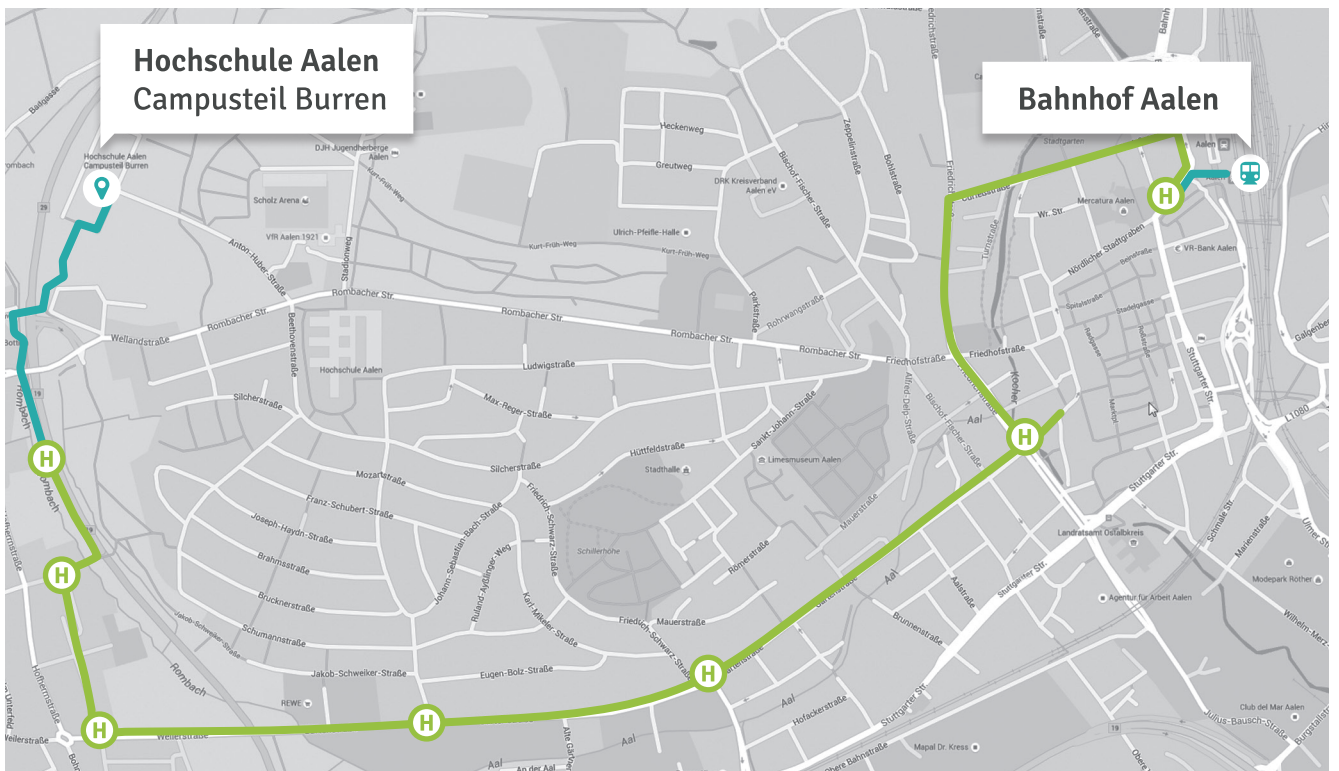

Bahnhof Aalen
 Zentraler Omnibusbahnhof (ZOB)

Hochschule Aalen
 Campusteil Burren

Donnerstag, 08.11.2018

12:59	ab	Aalen Bahnhof		ca. 6 Minuten
13:05	an 	Aalen ZOB Bussteig 1		
13:05	ab 	Aalen ZOB Bussteig 1		Buslinie 35 » Unterrombach-Milanweg
13:12	an 	Aalen Rombacher Straße		
13:12	ab 	Aalen Rombacher Straße		ca. 6 Minuten
13:18	an	Aalen, Anton-Huber-Straße		
<hr/>				
13:09	ab	Aalen Bahnhof		ca. 6 Minuten
13:15	an 	Aalen ZOB Bussteig 1		
13:15	ab 	Aalen ZOB Bussteig 1		Buslinie 33 » Forst
13:22	an 	Aalen Rombacher Straße		
13:22	ab 	Aalen Rombacher Straße		ca. 6 Minuten
13:28	an	Aalen, Anton-Huber-Straße		
<hr/>				
13:19	ab	Aalen Bahnhof		ca. 6 Minuten
13:25	an 	Aalen ZOB Bussteig 1		
13:25	ab 	Aalen ZOB Bussteig 1		Buslinie 35 » Unterrombach-Milanweg
13:32	an 	Aalen Rombacher Straße		
13:32	ab 	Aalen Rombacher Straße		ca. 6 Minuten
13:38	an	Aalen, Anton-Huber-Straße		

Hochschule Aalen
Campusteil Burren

Bahnhof Aalen
Zentraler Omnibusbahnhof (ZOB)

Donnerstag, 08.11.2018

19:24	ab	Aalen, Anton-Huber-Straße		ca. 9 Minuten
19:33	an 	Aalen Hochschule		
19:33	ab 	Aalen Hochschule		Buslinie 33 » Gmünder Torplatz
19:45	an 	Aalen ZOB		
19:45	ab 	Aalen ZOB		ca. 5 Minuten
19:50	an	Aalen Bahnhof		
19:31	ab	Aalen, Anton-Huber-Straße		ca. 10 Minuten
19:41	an 	Unterrombach Bottich		
19:41	ab 	Unterrombach Bottich		Buslinie 27 » Gmünder Torplatz
19:55	an 	Aalen ZOB		
19:55	ab 	Aalen ZOB		ca. 5 Minuten
20:00	an	Aalen Bahnhof		
20:00	ab	Aalen, Anton-Huber-Straße		ca. 10 Minuten
20:10	an 	Unterrombach Bottich		
20:10	ab 	Unterrombach Bottich		Buslinie 28 » Gmünder Torplatz
20:20	an 	Aalen ZOB		
20:20	ab 	Aalen ZOB		ca. 5 Minuten
20:25	an	Aalen Bahnhof		

Hochschule Aalen
Campusteil Burren

Bahnhof Aalen
Zentraler Omnibusbahnhof (ZOB)

Streckenpläne

Buslinie 33

Buslinien 27 + 28

Alle Angaben ohne Gewähr

Weitere Verbindungen unter:

<http://ova.de/linienverkehr/fahrplan/fahrplanauskunft.html>