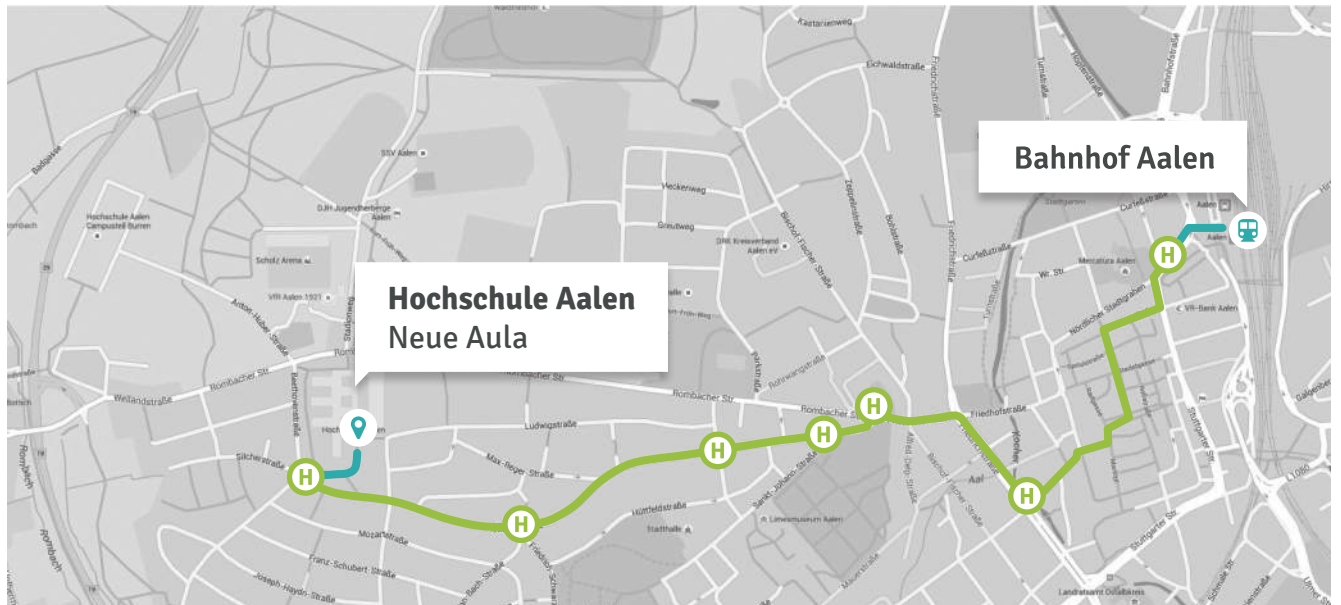

Bahnhof Aalen
Zentraler Omnibusbahnhof (ZOB)

Hochschule Aalen
Neue Aula

Donnerstag, 14.11.2019

13:54	ab	Aalen Bahnhof		ca. 6 Minuten
14:00	an	Aalen ZOB Bussteig 1		
14:00	ab	Aalen ZOB Bussteig 1		Buslinie 35 » Unterrombach-Milanweg
14:07	an	Aalen Hochschule/explorhino		
14:07	ab	Aalen Hochschule/explorhino		ca. 3 Minuten
14:10	an	Aalen, Beethovenstraße		
14:14	ab	Aalen Bahnhof		ca. 6 Minuten
14:20	an	Aalen ZOB Bussteig 1		
14:20	ab	Aalen ZOB Bussteig 1		Buslinie 33 » Unterrombach - Forst
14:27	an	Aalen Hochschule/explorhino		
14:27	ab	Aalen Hochschule/explorhino		ca. 3 Minuten
14:30	an	Aalen, Beethovenstraße		
14:24	ab	Aalen Bahnhof		ca. 6 Minuten
14:30	an	Aalen ZOB Bussteig 1		
14:30	ab	Aalen ZOB Bussteig 1		Buslinie 32 » Unterrombach-Waldfriedhof
14:37	an	Aalen Hochschule/explorhino		
14:37	ab	Aalen Hochschule/explorhino		ca. 3 Minuten
14:40	an	Aalen, Beethovenstraße		

Bahnhof Aalen
Zentraler Omnibusbahnhof (ZOB)

Hochschule Aalen
Neue Aula

Streckenplan

Buslinie 35,33, 32

Alle Angaben ohne Gewähr

Weitere Verbindungen unter:
<http://ova.de/linienverkehr/fahrplan/fahrplanauskunft.html>

Hochschule Aalen
Neue Aula

Bahnhof Aalen
Zentraler Omnibusbahnhof (ZOB)

Donnerstag, 14.11.2019

19:19	ab	Aalen, Beethovenstraße		ca. 3 Minuten
19:22	an	Aalen Hochschule/explorhino		
19:22	ab	Aalen Hochschule/explorhino		Buslinie 35 » Aalen ZOB
19:32	an	Aalen ZOB		
19:32	ab	Aalen ZOB		ca. 5 Minuten
19:37	an	Aalen Bahnhof		
19:47	ab	Aalen, Beethovenstraße		ca. 3 Minuten
19:50	an	Aalen Hochschule/explorhino		
19:50	ab	Aalen Hochschule/explorhino		Buslinie 33 » Aalen ZOB
19:59	an	Aalen ZOB		
19:59	ab	Aalen ZOB		ca. 5 Minuten
20:04	an	Aalen Bahnhof		

Hochschule Aalen
Neue Aula

Bahnhof Aalen
Zentraler Omnibusbahnhof (ZOB)

Streckenpläne

Buslinie 35

Buslinie 33

Alle Angaben ohne Gewähr

Weitere Verbindungen unter:
<http://ova.de/linienverkehr/fahrplan/fahrplanauskunft.html>