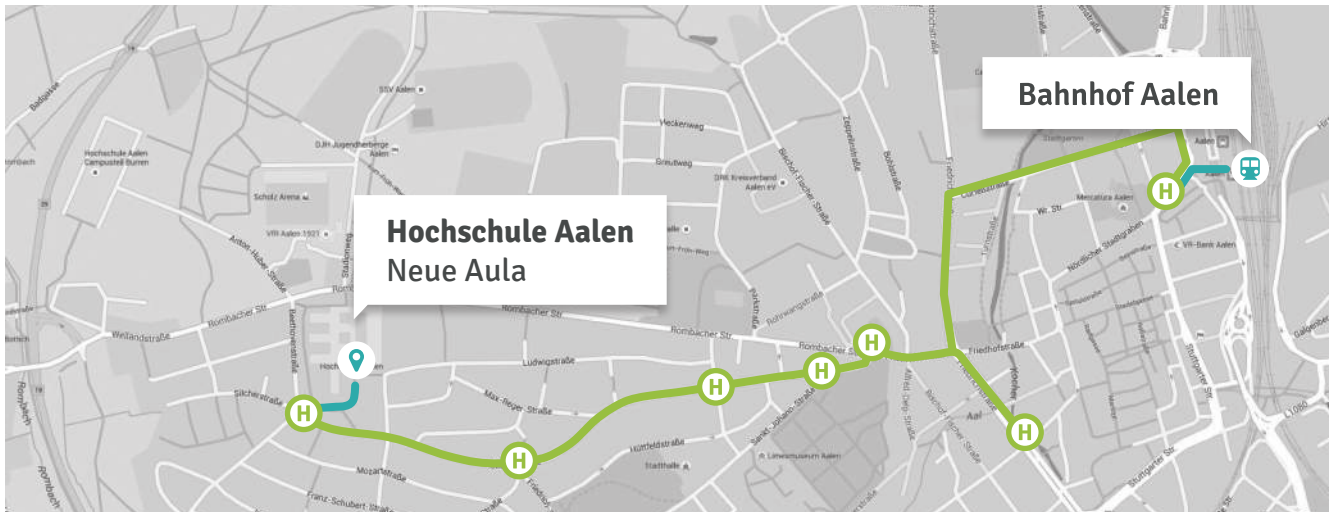

Bahnhof Aalen
Zentraler Omnibusbahnhof (ZOB)

Hochschule Aalen
Neue Aula

Donnerstag, 14.11.2019

13:54	ab	Aalen Bahnhof		ca. 6 Minuten
14:00	an	Aalen ZOB Bussteig 1		
14:00	ab	Aalen ZOB Bussteig 1		Buslinie 35 » Unterrombach-Milanweg
14:07	an	Aalen Hochschule/explorhino		
14:07	ab	Aalen Hochschule/explorhino		ca. 3 Minuten
14:10	an	Aalen, Beethovenstraße		
14:14	ab	Aalen Bahnhof		ca. 6 Minuten
14:20	an	Aalen ZOB Bussteig 1		
14:20	ab	Aalen ZOB Bussteig 1		Buslinie 33 » Unterrombach - Forst
14:27	an	Aalen Hochschule/explorhino		
14:27	ab	Aalen Hochschule/explorhino		ca. 3 Minuten
14:30	an	Aalen, Beethovenstraße		
14:24	ab	Aalen Bahnhof		ca. 6 Minuten
14:30	an	Aalen ZOB Bussteig 1		
14:30	ab	Aalen ZOB Bussteig 1		Buslinie 32 » Unterrombach-Waldfriedhof
14:37	an	Aalen Hochschule/explorhino		
14:37	ab	Aalen Hochschule/explorhino		ca. 3 Minuten
14:40	an	Aalen, Beethovenstraße		

Bahnhof Aalen
Zentraler Omnibusbahnhof (ZOB)

Hochschule Aalen
Neue Aula

Streckenplan

Buslinie 35,33, 32

Alle Angaben ohne Gewähr

Weitere Verbindungen unter:
<http://ova.de/linienverkehr/fahrplan/fahrplanauskunft.html>

Hochschule Aalen
Neue Aula

Bahnhof Aalen
Zentraler Omnibusbahnhof (ZOB)

Donnerstag, 14.11.2019

19:19	ab	Aalen, Beethovenstraße		ca. 3 Minuten
19:22	an	Aalen Hochschule/explorhino		
19:22	ab	Aalen Hochschule/explorhino		Buslinie 35 » Aalen ZOB
19:32	an	Aalen ZOB		
19:32	ab	Aalen ZOB		ca. 5 Minuten
19:37	an	Aalen Bahnhof		
19:47	ab	Aalen, Beethovenstraße		ca. 3 Minuten
19:50	an	Aalen Hochschule/explorhino		
19:50	ab	Aalen Hochschule/explorhino		Buslinie 33 » Aalen ZOB
19:59	an	Aalen ZOB		
19:59	ab	Aalen ZOB		ca. 5 Minuten
20:04	an	Aalen Bahnhof		

Hochschule Aalen
Neue Aula

Bahnhof Aalen
Zentraler Omnibusbahnhof (ZOB)

Streckenpläne

Buslinie 35

Buslinie 33

Alle Angaben ohne Gewähr

Weitere Verbindungen unter:
<http://ova.de/linienverkehr/fahrplan/fahrplanauskunft.html>