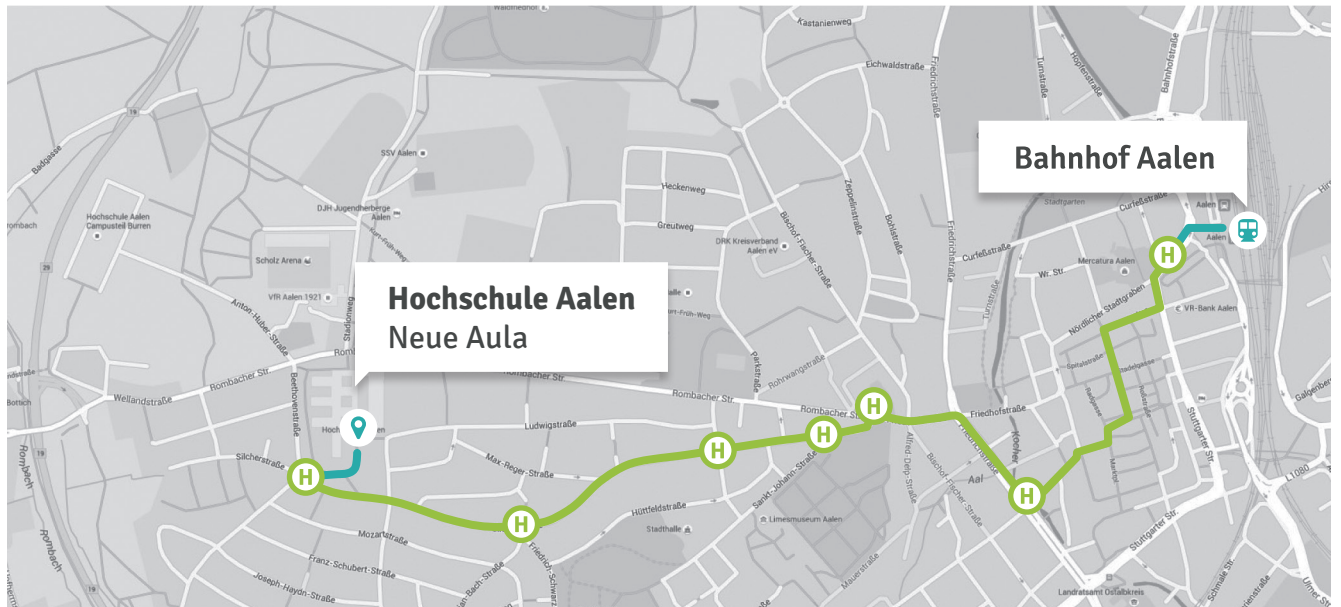

Bahnhof Aalen
Zentraler Omnibusbahnhof (ZOB)

Hochschule Aalen
Neue Aula

Donnerstag, 14.11.2019

13:54	ab	Aalen Bahnhof		ca. 6 Minuten
14:00	an	Aalen ZOB Bussteig 1		
14:00	ab	Aalen ZOB Bussteig 1		Buslinie 35 » Unterrombach-Milanweg
14:07	an	Aalen Hochschule/explorhino		
14:07	ab	Aalen Hochschule/explorhino		ca. 3 Minuten
14:10	an	Aalen, Beethovenstraße		
14:14	ab	Aalen Bahnhof		ca. 6 Minuten
14:20	an	Aalen ZOB Bussteig 1		
14:20	ab	Aalen ZOB Bussteig 1		Buslinie 33 » Unterrombach - Forst
14:27	an	Aalen Hochschule/explorhino		
14:27	ab	Aalen Hochschule/explorhino		ca. 3 Minuten
14:30	an	Aalen, Beethovenstraße		
14:24	ab	Aalen Bahnhof		ca. 6 Minuten
14:30	an	Aalen ZOB Bussteig 1		
14:30	ab	Aalen ZOB Bussteig 1		Buslinie 32 » Unterrombach-Waldfriedhof
14:37	an	Aalen Hochschule/explorhino		
14:37	ab	Aalen Hochschule/explorhino		ca. 3 Minuten
14:40	an	Aalen, Beethovenstraße		

Bahnhof Aalen
Zentraler Omnibusbahnhof (ZOB)

Hochschule Aalen
Neue Aula

Streckenplan

Buslinie 35,33, 32

Alle Angaben ohne Gewähr

Weitere Verbindungen unter:
<http://ova.de/linienverkehr/fahrplan/fahrplanauskunft.html>

Hochschule Aalen
Neue Aula

Bahnhof Aalen
Zentraler Omnibusbahnhof (ZOB)

Donnerstag, 14.11.2019

19:19	ab	Aalen, Beethovenstraße		ca. 3 Minuten
19:22	an 	Aalen Hochschule/explorhino		
19:22	ab 	Aalen Hochschule/explorhino		Buslinie 35 » Aalen ZOB
19:32	an 	Aalen ZOB		
19:32	ab 	Aalen ZOB		ca. 5 Minuten
19:37	an	Aalen Bahnhof		
19:47	ab	Aalen, Beethovenstraße		ca. 3 Minuten
19:50	an 	Aalen Hochschule/explorhino		
19:50	ab 	Aalen Hochschule/explorhino		Buslinie 33 » Aalen ZOB
19:59	an 	Aalen ZOB		
19:59	ab 	Aalen ZOB		ca. 5 Minuten
20:04	an	Aalen Bahnhof		

Hochschule Aalen
Neue Aula

Bahnhof Aalen
Zentraler Omnibusbahnhof (ZOB)

Streckenpläne

Buslinie 35

Buslinie 33

Alle Angaben ohne Gewähr

Weitere Verbindungen unter:

<http://ova.de/linienverkehr/fahrplan/fahrplanauskunft.html>